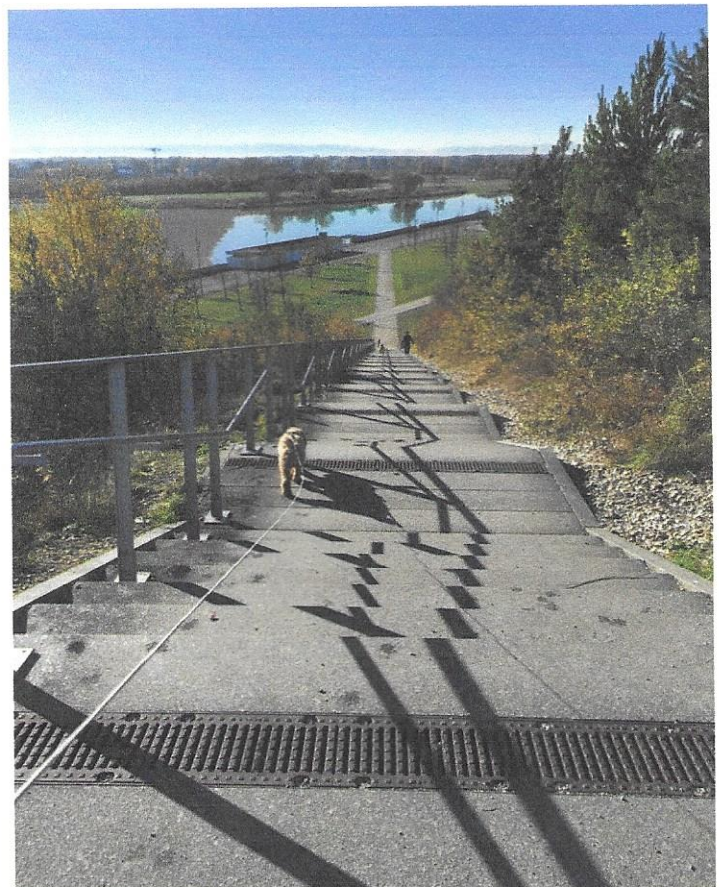

Mitglied des Deutschen Volkssportverbandes e.V. im IVV

Mitgliedsnummer 0239

GTW-MOB

Geführte Wanderung

Der Riemer Park – BUGA Gelände

am Samstag, 17. November 2018, 10.00 Uhr

Start und Ziel: S/U-Bahnhof Trudering (S4/S6/U2) Truderinger Str., 81825 Trudering

Einkehr: 's Truderinger Wirtshaus, Kirchtruderinger Str. 17, 81829 München

Wanderstrecke 12 km

geplante Rückkehr: 13:30 Uhr

Alle Teilnehmer erhalten eine Startkarte.

Startgebühr: 3,- €

Anmeldung und Information:

Lothar Kunz

Ottilienstrasse 28, 81827 München

Tel. 089 / 43759590

oder 0170 / 1586844

eMail: lothar-kunz@msf-olching.de

Eine Anmeldung ist erwünscht,
aber nicht zwingend erforderlich.

Veranstalter:

MSF Olching, Abtlg. Wandern

Josef Randelshofer (Abtlg.-Leiter)

Sudetenstr. 34, 82140 Olching

eMail: josef-randelshofer@msf-olching.de

Die Wanderung findet bei jeder Witterung statt.
Sie wird für das Internationale Volkssportabzeichen gewertet.

Nach absolvierter Strecke erhalten die Teilnehmer eine entsprechende Wertung für die IVV-Teilnahme- und Kilometerwertung gemäß den Richtlinien des Deutschen Volkssportverbandes e.V. (DVV).

Die Veranstaltung ist gegen Haftpflichtansprüche Dritter versichert.

Es besteht eine Unfallversicherung für Teilnehmer.

www.dvv-wandern.de

www.wanderkaufhaus.de