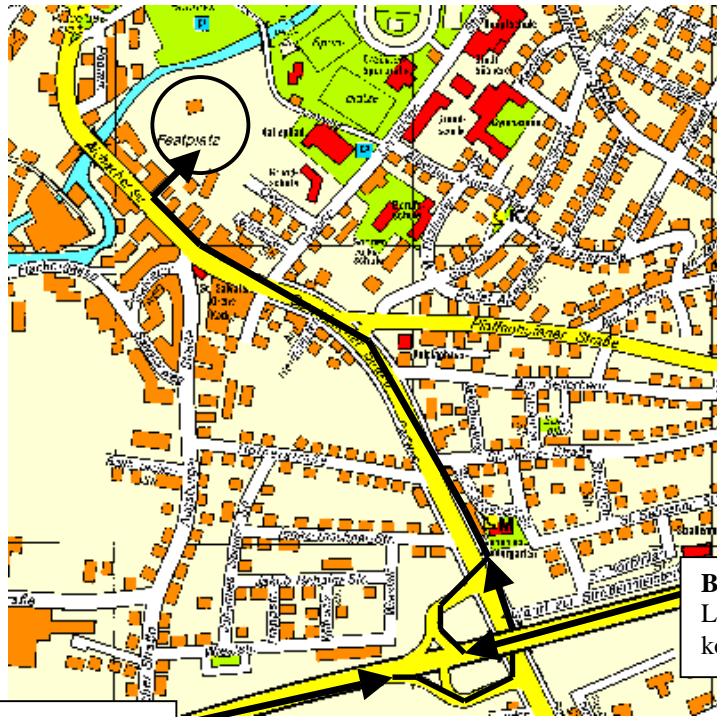

Anfahrt über die Autobahn München – Nürnberg .
Autobahnausfahrt Langenbruck und B 300 Richtung Augsburg ab
Ausfahrt Schrobenhausen der Beschilderung folgen.

Anfahrt über die Autobahn München – Stuttgart.
Autobahnausfahrt Dasing und B 300 Richtung Ingolstadt ab Ausfahrt
Schrobenhausen der Beschilderung folgen.

B 300
Von Augsburg
kommend

Ausfahrt
Schrobenhausen
Pöttmes

B 300 Von
Langenbruck
kommend

Ausschreibung

ADAC

MSC Schrobenhausen Kart Team

12. MSC-Jugendkart-Slalom
am 13.06.2010

3. Lauf zur Südbayer. Meisterschaft
5. Lauf zum IN-Cup